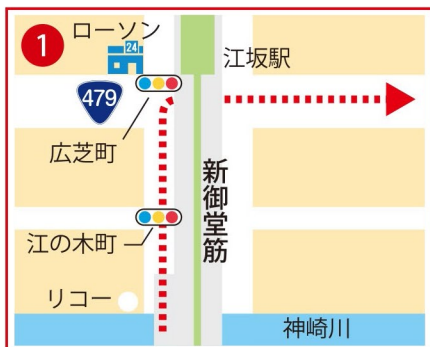

[自動車用 広域マップ]

[大阪各所(新御堂筋経由)からのルート(赤ルート)]

新御堂筋江坂を出て江の木町交差点を越え、内環状線(国道479号線)を右折

市役所前高架を通り右折

吹田簡裁前交差点を左折