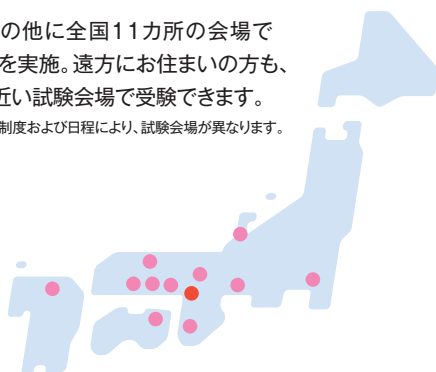

TOPICS 4

入学検定料の割引制度も充実! 詳しくは>>P.14/P.22

[学部併願割] 学部併願する場合、1学部増えるごとに、5,000円で併願が可能です。

[連日受験割] 公募制推薦入試A日程、一般入学試験A日程において、2日間の日程で連日受験する場合、50,000円(各日1学部2日間で2学部)で受験が可能です。

[同時出願割] 一般入試A日程とセンター利用入試A日程、一般入試BまたはC日程とセンター利用入試B日程を**同時出願**すると、センター利用入試の**検定料が免除**されます。

TOPICS 5

NEW 国公立大学と併願しやすい入試環境! 詳しくは>>P.27

センター利用入試は、大学入試センター試験後に出願可能です。
また、国公立大学前期日程の合格発表後に入学手続きができるので、入学金の無駄がありません。

TOPICS 6

NEW 一般入学試験C日程に「総合評価型」を新たに導入! 詳しくは>>P.26

学力試験と小論文・面接の総合点でチャレンジできる一般入試です。

※2教科選択型と同時に出願することはできません。

TOPICS 7

遠方の方でも受験可能!

試験会場は全国 12カ所

本学の他に全国11カ所の会場で試験を実施。遠方にお住まいの方も、より近い試験会場で受験できます。

※入試制度および日程により、試験会場が異なります。

試験地	公募制推薦入試 基礎力検査			一般入学試験 2教科選択型		
	A日程	B日程	C日程	A日程前期	B日程	C日程
大阪(本学)	●	●	●	●	●	●
東京				●		
金沢	●			●		
名古屋				●		
京都	●	●	●	●	●	●
姫路	●	●	●	●	●	●
和歌山	●	●		●	●	●
米子	●			●		
岡山	●	●	●	●	●	●
広島	●			●		
高松	●	●	●	●	●	●
福岡	●			●	●	