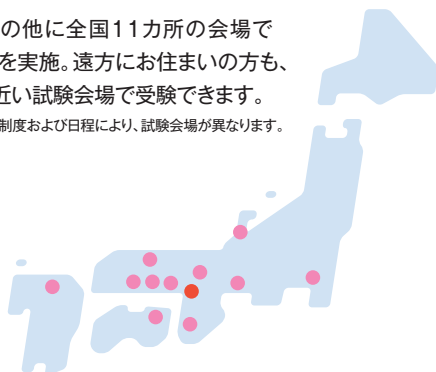

## TOPICS 6

### 国公立大学と併願しやすい入試環境!

詳しくは>>P.25

センター利用入試は、大学入試センター試験後に出願可能です。

また、国公立大学前期日程の合格発表後に入学手続きができるので、入学金の無駄がありません(B日程のみ)。

## TOPICS 7

遠方の方でも受験可能!

### 試験会場は全国12カ所

本学の他に全国11カ所の会場で試験を実施。遠方にお住まいの方も、より近い試験会場で受験できます。

※入試制度および日程により、試験会場が異なります。

試験地	公募制推薦入試 基礎力検査			一般入学試験 2教科選択型		
	A日程	B日程	C日程	A日程前期	B日程	C日程
大阪(本学)	●	●	●	●	●	●
東京				●		
金沢	●			●		
名古屋				●		
京都	●	●	●	●	●	●
姫路	●	●	●	●	●	●
和歌山	●	●		●	●	●
米子	●			●		
岡山	●	●	●	●	●	●
広島	●			●		
高松	●	●	●	●	●	●
福岡	●			●	●	