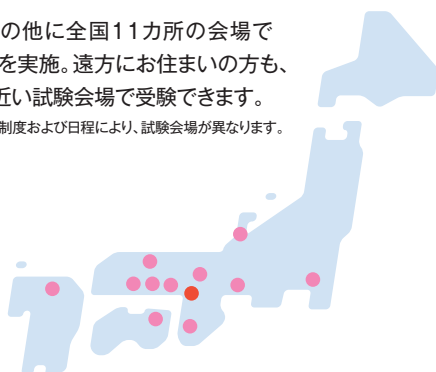

TOPICS 1

NEW 100%インターネット出願に! [詳しくは>>P.3/P.4](#)

公募制推薦入試、資格推薦入試、一般入学試験、センター利用入試がインターネット出願のみとなり、入学検定料がおトクになりました。

TOPICS 2

学費減免制度が充実! [詳しくは>>P.10](#)

公募制推薦入試A日程基礎力検査、指定校推薦入試、スポーツ・文化活動推薦入試、ファミリー推薦入試、一般入学試験A日程、センター利用入試A日程、AO入試特待生奨学金型では、学費減免制度を準備しています。

AO入試特待生奨学金型では、4年間学費を全額免除! [詳しくは>>P.10](#)

※入学者全員に4年間(短大は2年間)学費減免制度が適用されます。また、2年次以降の学費減免については、学業成績を毎年審査し、成績が不良であった場合は減免を取り消すことがあります。

TOPICS 3

TOEIC®L&R対策講座などの学内資格講座が無料! [詳しくは>>P.10](#)

大学 指定校推薦入試、資格推薦入試、一般入学試験A日程での入学者全員が、資格講座の受講料が4年間**無料**となります。
短大 全ての入試制度での入学者全員が、資格講座の受講料が2年間**無料**となります。

TOPICS 4

入学検定料の割引制度も充実! [詳しくは>>P.14/P.22](#)

[学部併願割] 学部併願する場合、1学部増えるごとに、5,000円で併願が可能です。

[連日受験割] 公募制推薦入試A日程、一般入学試験A日程において、2日間の日程で連日受験する場合、45,000円(各日1学部2日間で2学部)で受験が可能です。

[同時出願割] 一般入試A日程とセンター利用入試A日程、一般入試BまたはC日程とセンター利用入試B日程を**同時出願**すると、センター利用入試の**検定料が免除**されます。

TOPICS 5

国公立大学と併願しやすい入試環境! [詳しくは>>P.27](#)

センター利用入試は、大学入試センター試験後に出願可能です。
また、国公立大学前期日程の合格発表後に入学手続きができるので、入学金の無駄がありません。

TOPICS 6

NEW 一般入学試験C日程に「総合評価型」を新たに導入! [詳しくは>>P.26](#)

学力試験と小論文・面接の総合点でチャレンジできる一般入試です。

※2教科選択型と同時に出願することはできません。

TOPICS 7

遠方の方でも受験可能!

試験会場は全国 **12**カ所

本学の他に全国11カ所の会場で試験を実施。遠方にお住まいの方も、より近い試験会場で受験できます。

※入試制度および日程により、試験会場が異なります。

試験地	公募制推薦入試 基礎力検査			一般入学試験 2教科選択型		
	A日程	B日程	C日程	A日程前期	B日程	C日程
大阪(本学)	●	●	●	●	●	●
東京				●		
金沢	●			●		
名古屋				●		
京都	●	●	●	●	●	●
姫路	●	●	●	●	●	●
和歌山	●	●		●	●	●
米子	●			●		
岡山	●	●	●	●	●	●
広島	●			●		
高松	●	●	●	●	●	●
福岡	●			●	●