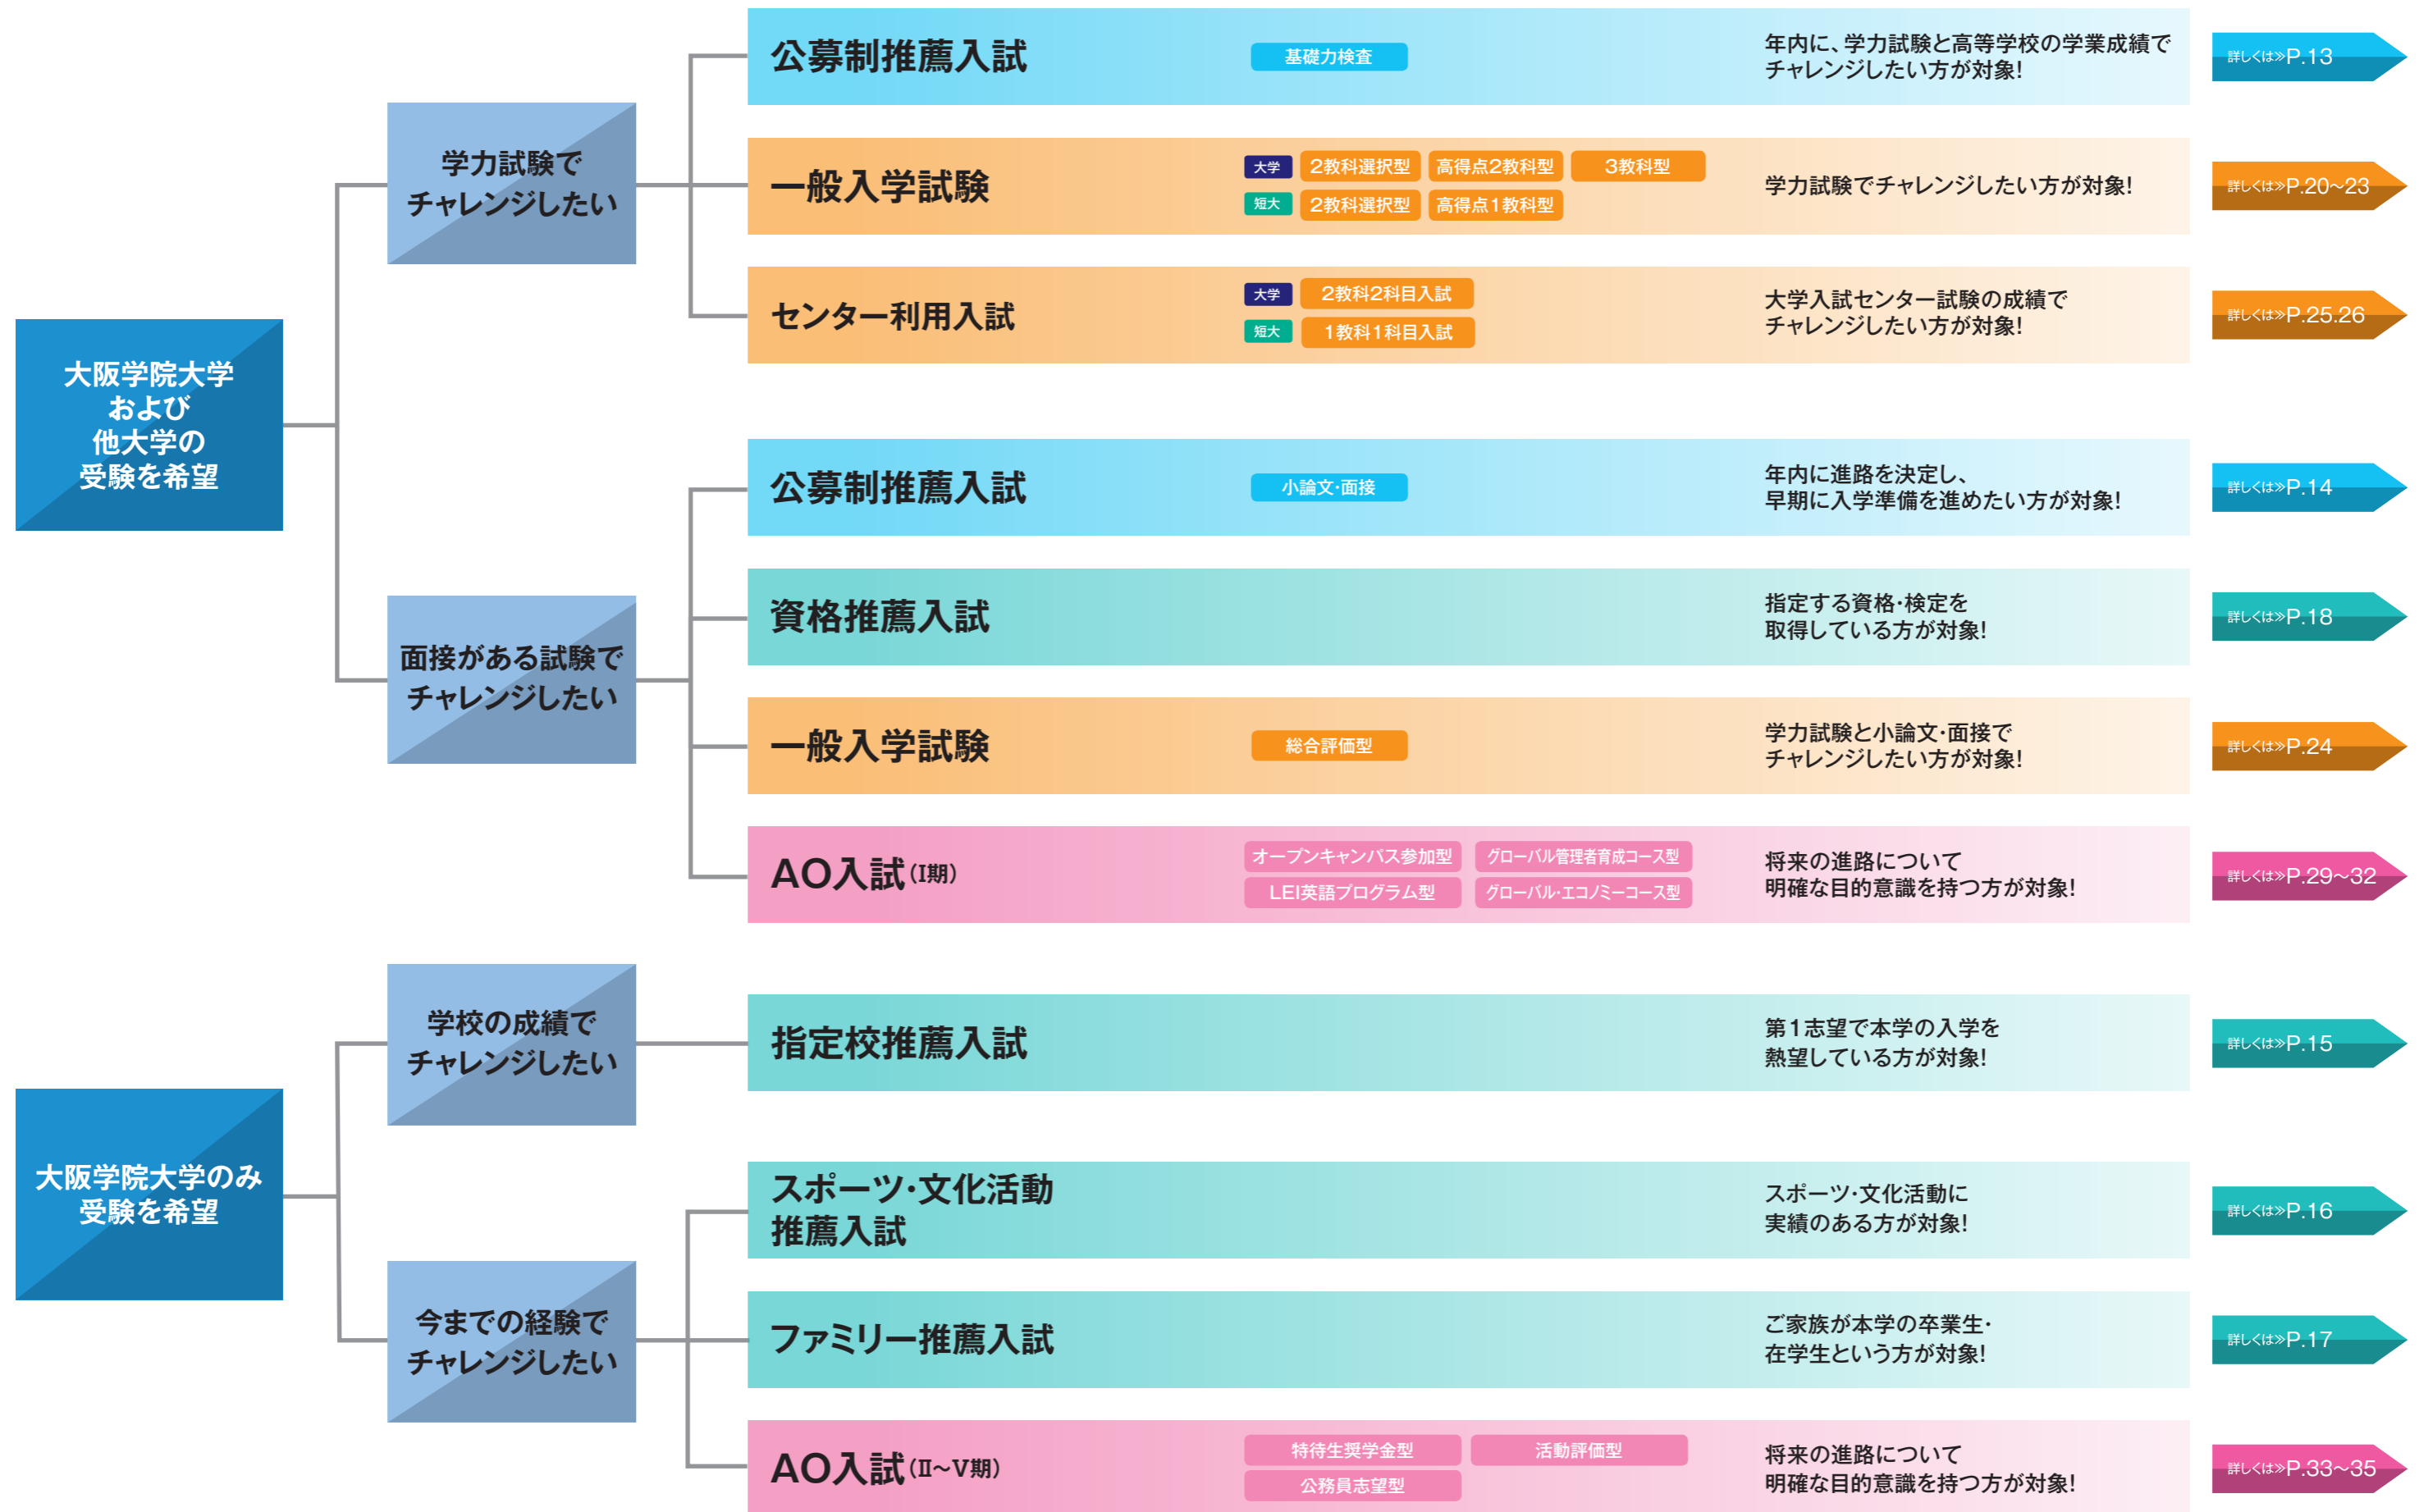

2019年度 入学試験ラインナップ

本学では、皆さんの個性を生かせるさまざまな入試制度を用意しています。それぞれの特色を理解し、自分にあった入試制度を選んでください。
公募制推薦入試や一般入学試験、センター利用入試では、日程や選抜方法、学部併願制度を活用することで、合格のチャンスが広がります。

社会人入学試験 編入学試験 外国人留学生一般入学試験 は、P.37・P.38をご覧ください。