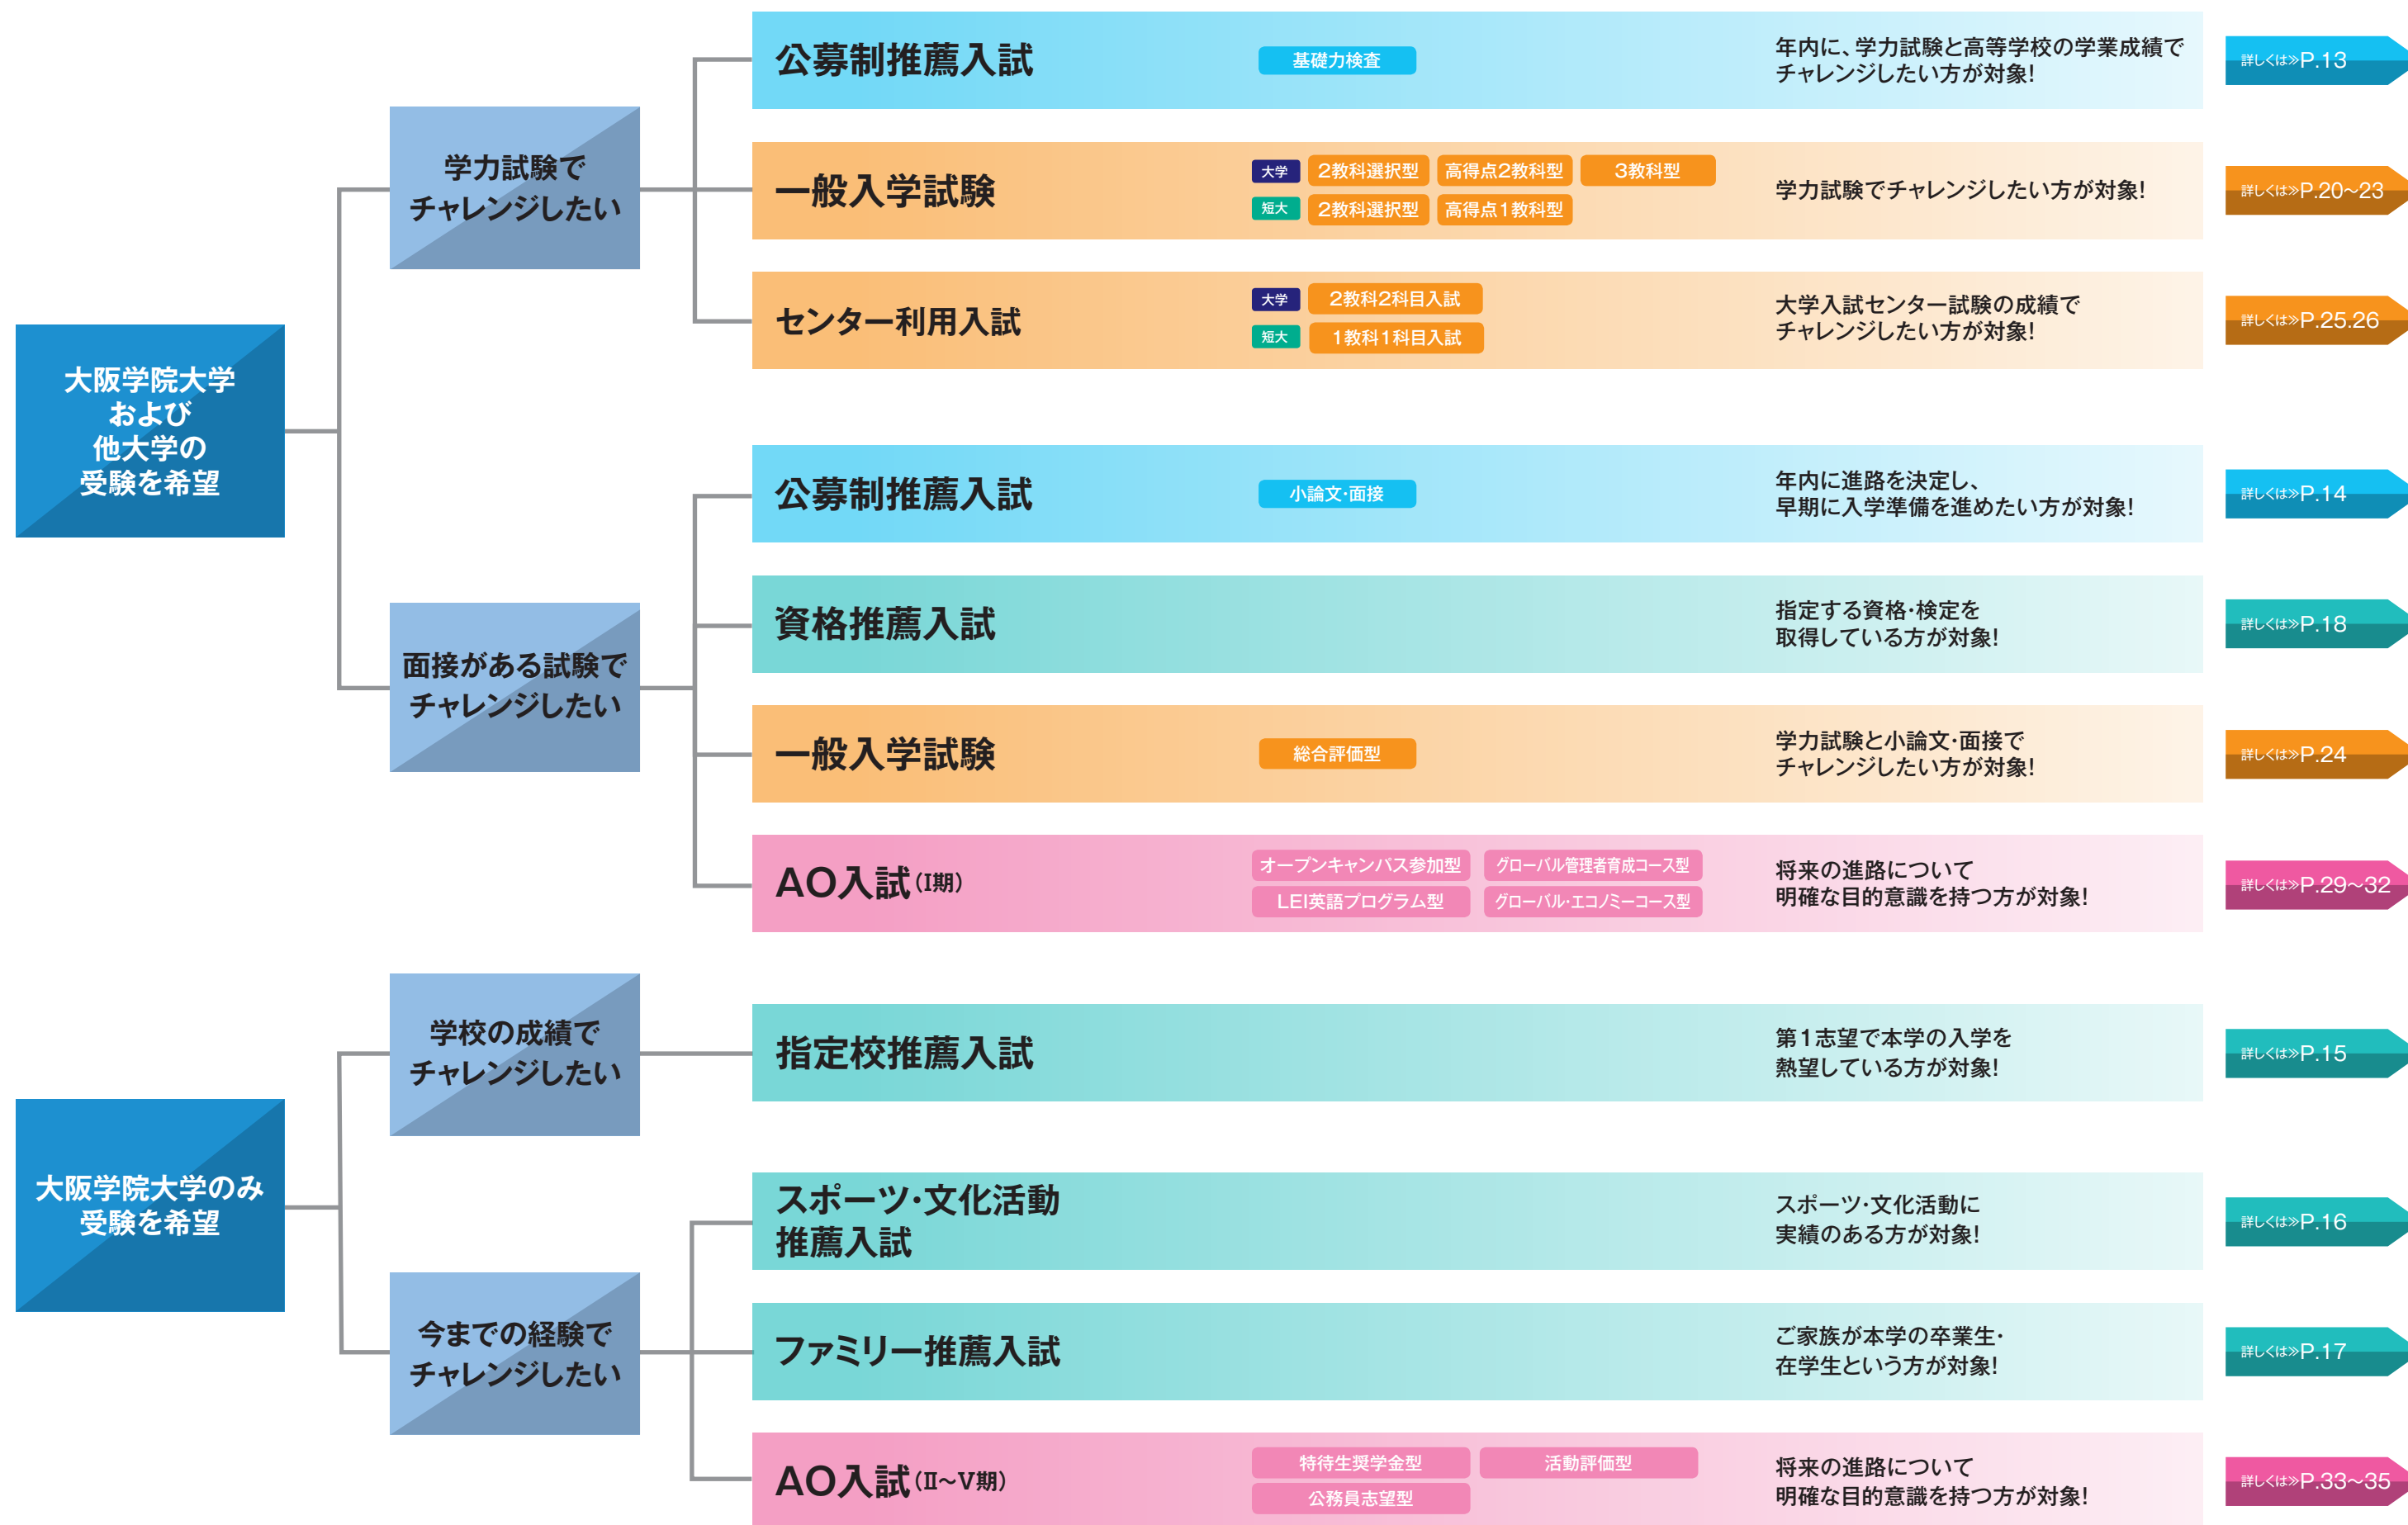

# 2019年度 入学試験ラインナップ

本学では、皆さんの個性を生かせるさまざまな入試制度を用意しています。それぞれの特色を理解し、自分にあった入試制度を選んでください。  
公募制推薦入試や一般入学試験、センター利用入試では、日程や選抜方法、学部併願制度を活用することで、合格のチャンスが広がります。

社会人入学試験 編入学試験 外国人留学生一般入学試験 は、P.37・P.38をご覧ください。