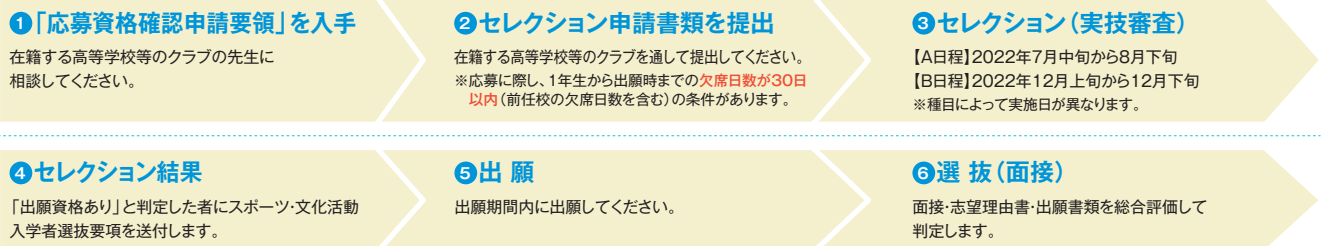

大学

短大

スポーツ・文化活動

他大学との併願可

本学を専願する者

学部併願可

学部併願不可

現役生以外も可

現役生のみ可

地方試験会場

志願票による出願

インターネット出願

POINT

- 1 入学者全員に**初年度年間学費から200,000円**を減免します。 詳しくは>>P.10
- 2 短大は2年間、資格講座を**無料**で受講できます。 詳しくは>>P.10
- 3 本学が指定するスポーツ分野または文化活動で優れた実績があり、入学後も学業と両立させる強い意志を持つ方を対象とした入試制度です。

※詳しくは「スポーツ・文化活動2023」でご確認ください。

スポーツ・文化活動応募の流れ

選抜対象となる種目・クラブ

スポーツ

硬式野球 男 / ゴルフ 男 女 / サッカー 男 / チアリーディング 女 短 / バasketボール 男 / バレーボール 男 女 短 / ラグビー 男 / 陸上競技 男 女 短

文化活動

吹奏楽 男 女 短

男 女 大学 短 短大

入試日程